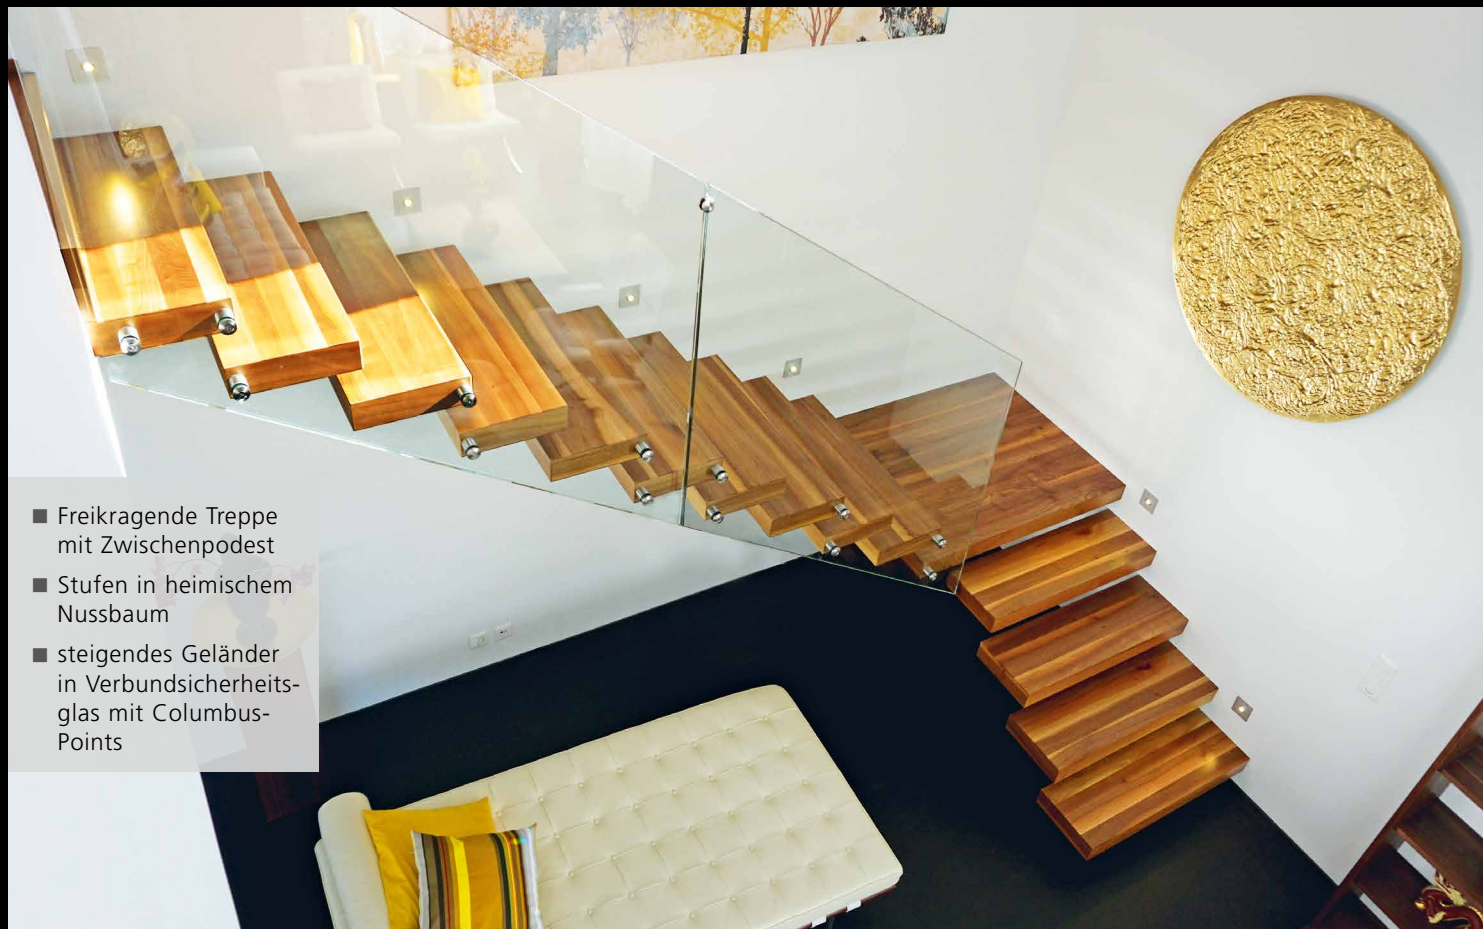

FREIKRAGENDE TREPPE

ESCALIER A ENCORBELLEMENT

- Freikragende Treppe mit Zwischenpodest
- Stufen in heimischem Nussbaum
- steigendes Gelände in Verbundsicherheitsglas mit Columbus-Points

- Escalier à encorbellement avec palier
- Marches en noyer européen
- Balustrade montante en verre feuilleté de sécurité avec supports en inox Columbus