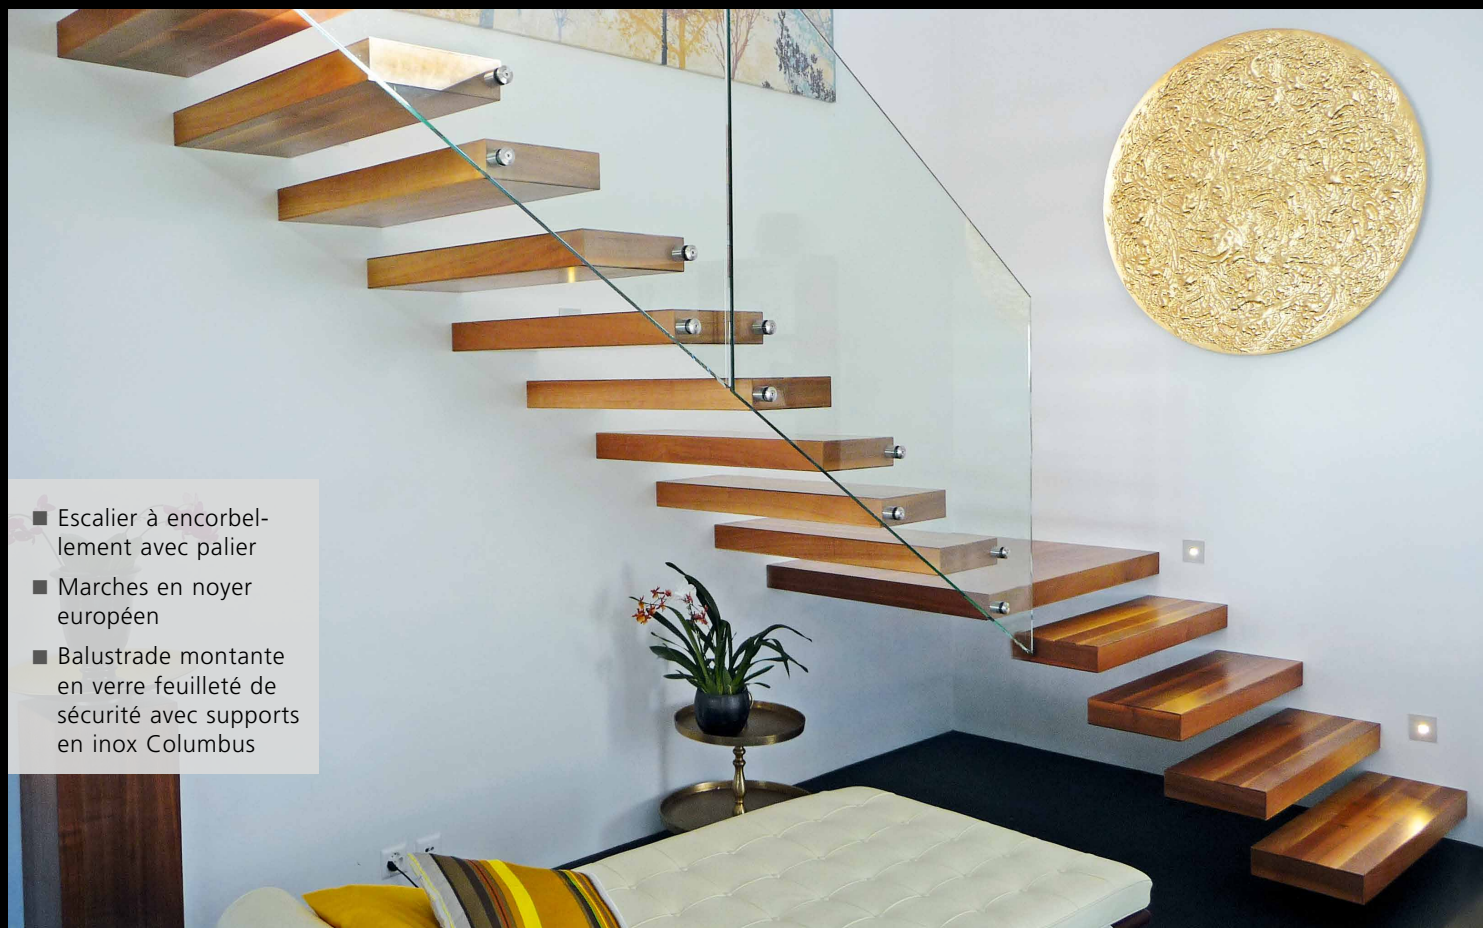

FREIKRAGENDE TREPPE

ESCALIER A ENCORBELLEMENT

- Freikragende Treppe mit Zwischenpodest
- Stufen in heimischem Nussbaum
- steigendes Gelände in Verbundsicherheitsglas mit Columbus-Points

- Escalier à encorbellement avec palier
- Marches en noyer européen
- Balustrade montante en verre feuilleté de sécurité avec supports en inox Columbus

© Columbus Treppen / Technische Änderungen vorbehalten / 06.2015