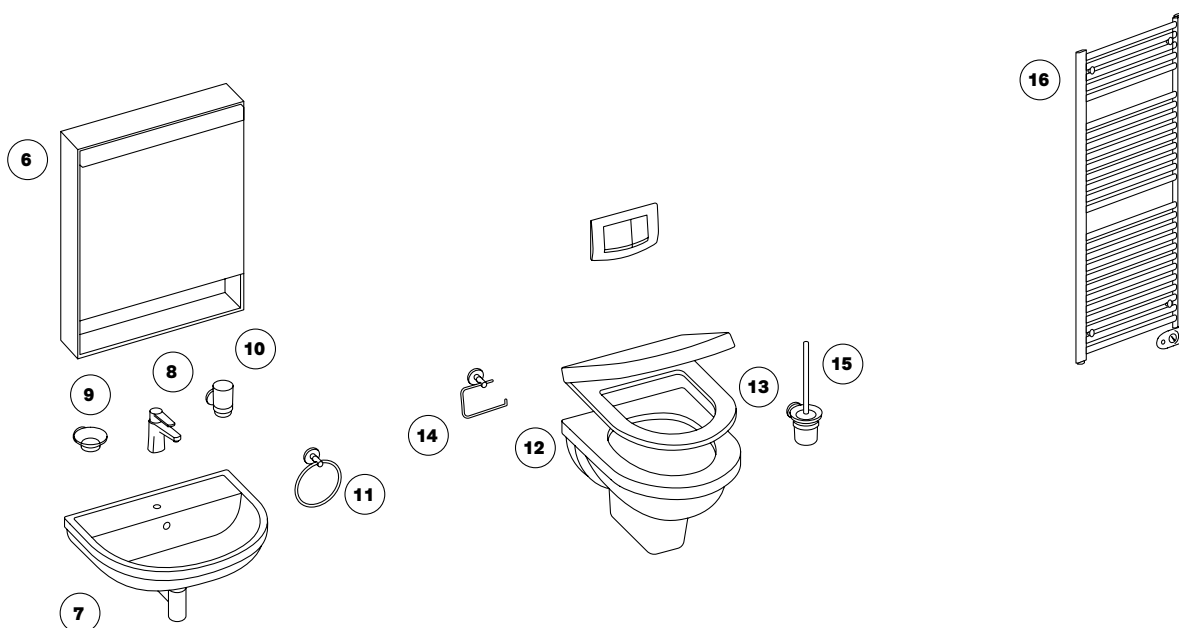

—

Ihre Gästebad-Elemente

Hier sehen Sie eine Übersicht der vorausgewählten Gästebad-Komponenten. Unsere Experten beraten Sie gerne.

Armaturen
 Badheizkörper
 Duschenwanne
 Garnituren
 Keramik
 Spiegelschrank
 Trennwand
 inkl. Wand- und Bodenplatten für 18 m²

ab CHF 5'400.-
 inkl. MwSt. exkl. Lieferung
 und Montage

4,5 m²

- 1 Duschenwanne**
 90 × 90 × 6,5 cm,
 Stahl
194 177 100 183
 Weitere Modelle Seite 20
- 2 EckEinstieg**
 B 87,5 – 90 × 87,5 – 90 cm,
 H 190 cm, Gleittüren 2-teilig,
 silber eloxiert, Echtglas klar
197 542 591 118
 Weitere Modelle Seite 22 – 23
- 3 Duschenmischer**
 AD 153 mm, Brauseschlauch,
 Handbrause, Chromeline
790 416 502
 Weitere Modelle Seite 26
- 4 Duschengleitstange**
 110 cm, verchromt
791 882 501
- 5 Drahtseifenhalter**
 20 × 5,9 × 20 cm,
 Eckmodell, verchromt
591 418 501
 Weitere Modelle Seite 28