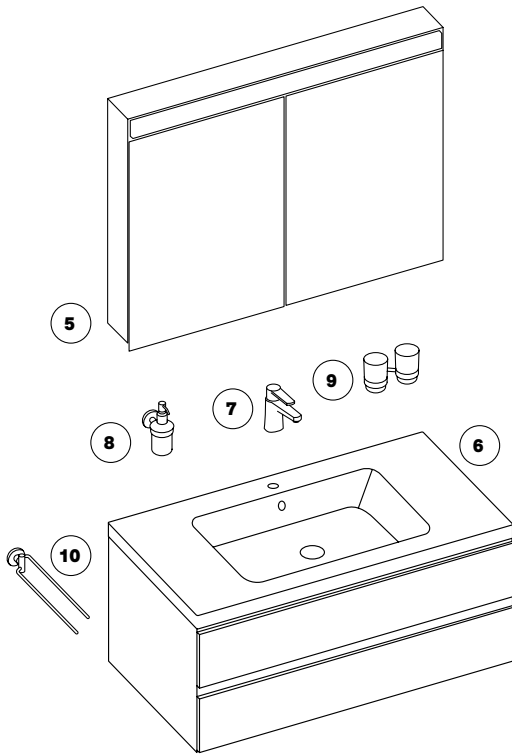

5 Spiegelschrank LED
100 x 67 x 12,5 cm,
Aluminiumprofil,
2 Doppelspiegeltüren,
Doppelsteckdose innen oben,
18 W, 4000 K
691 845 100 183
Weitere Modelle Seite 30 – 31

8 Seifenspender
Mattglas, mit Schallschutzring,
verchromt
591 435 501

11 Wandklosett UP
54 x 36 cm, rimless,
Keramik
394 012 100 183

13 Papierhalter
Mit Deckel, verchromt
591 461 501
Weitere Modelle Seite 29

6 Waschtisch mit Unterbau
100,4 x 54 x 45,5 cm,
Keramik mit Überlauf,
Becken mitte, Unterbau
Schubladenelement,
2 Schubladen
957 601 814 800
Weitere Modelle Seite 24 – 25

9 Doppelglashalter
2 Klargläser,
mit Schallschutzring,
verchromt
591 451 501

12 Klosettsitz
Abnehmbar, Absenkautomatik,
Scharniere Edelstahl
394 020 100 316

14 Klosettbürstenhalter
Glaseinsatz matt,
mit Schallschutzring, verchromt
591 465 501

7 Waschtischmischer
A 140 mm, Auslauf fest,
Exzenterventil, Chromline
790 423 502
Weitere Modelle Seite 27

10 Handtuchhalter
A 40 cm, 2 Schwenkarne,
verchromt
591 421 501