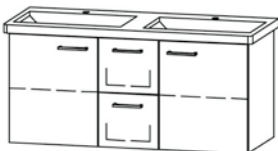

Unterbau ProCasa Uno Easy 123

119 x 53 x 47,8 cm, Tablarschrank 1-türig, Band links,
Schubladenelement 2-teilig
Tablarschrank 1-türig, Band rechts,
je 1 Tablar verstellbar

288 608 Farbcode 959

288 611 Farbcode 958, 947, 985

Ausführungen:

100 | weiss

947 | Kunstharz glanz

958 | Kunstharz

959 | Kunstharz PK 1

985 | Strukturlack