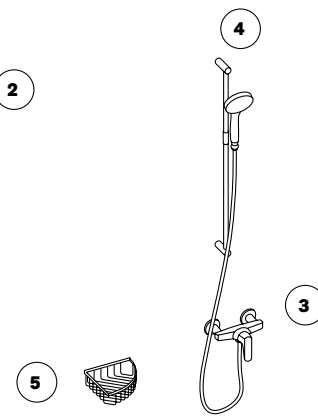

—

Ihre Gästebad-Elemente

Hier sehen Sie eine Übersicht der vorausgewählten Gästebad-Komponenten. Unsere Experten beraten Sie gerne.

Armaturen
 Badheizkörper
 Duschenwanne
 Garnituren
 Keramik
 Spiegelschrank
 Trennwand
 inkl. Wand- und Bodenplatten für 18 m²

ab CHF 5'400.-
 inkl. MwSt. exkl. Lieferung
 und Montage

4,5 m²

- 1 Duschenwanne**
 90 × 90 × 6,5 cm,
 Stahl
194 177 100 183
 Weitere Modelle Seite 20
- 2 EckEinstieg**
 B 87,5 – 90 × 87,5 – 90 cm,
 H 190 cm, Gleittüren 2-teilig,
 silber eloxiert, Echtglas klar
197 542 591 118
 Weitere Modelle Seite 22 – 23
- 3 Duschenmischer**
 AD 153 mm, Brauseschlauch,
 Handbrause, Chromeline
790 416 502
 Weitere Modelle Seite 26
- 4 Duschengleitstange**
 110 cm, verchromt
791 882 501
- 5 Drahtseifenhalter**
 20 × 5,9 × 20 cm,
 Eckmodell, verchromt
591 418 501
 Weitere Modelle Seite 28