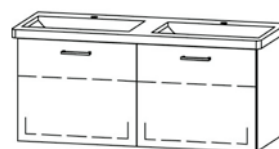

Unterbau ProCasa Uno Easy 123
119 x 50 x 47,8 cm, 2 Schubladenelemente 1-teilig,
ohne Siphonverkleidung, je 1 Tablar verstellbar
288 605 Farbcode 959
288 606 Farbcode 958, 947, 985