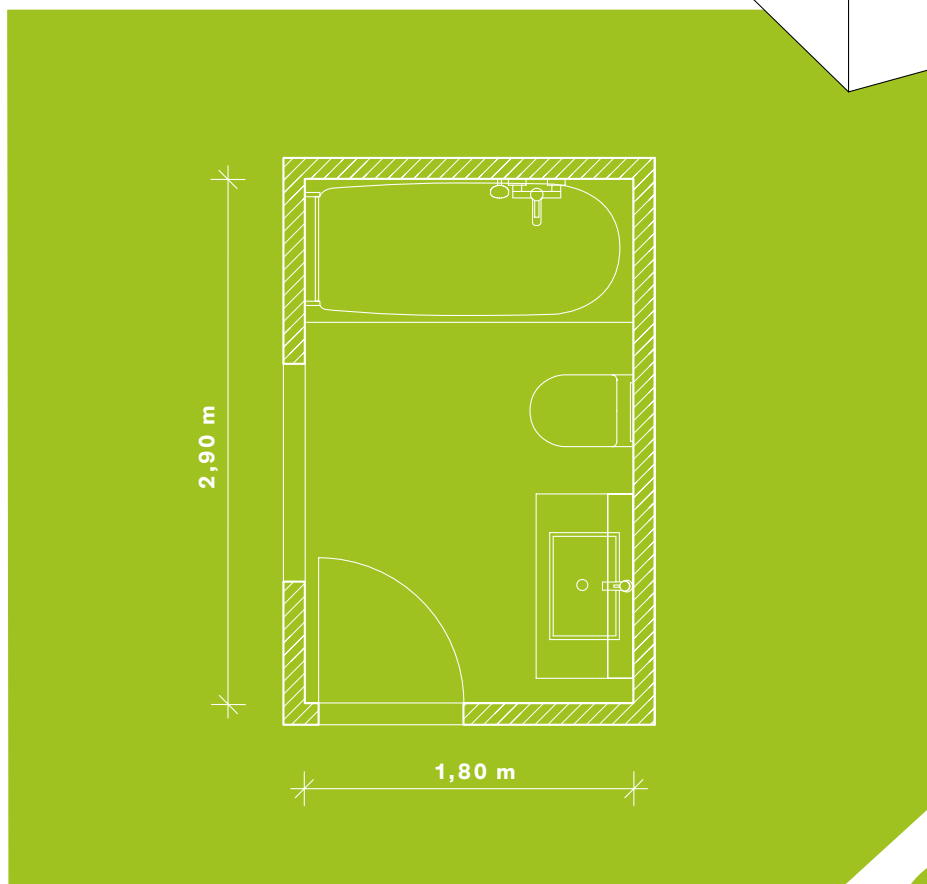

Armaturen
 Badewanne
 Garnituren
 Keramik (WC)
 Spiegelschrank
 Waschtischmöbel
 inkl. Wand- und Bodenplatten für 27 m²

ab CHF 6'400.-
 inkl. MwSt. exkl. Lieferung
 und Montage

1 Badewanne
 180 × 80 × 43 cm, Stahl
191 407 100 183