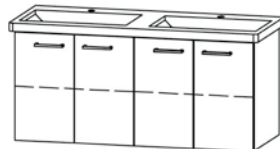

Unterbau ProCasa Uno 123
2 Tablarschränke 2-türig, je 1 Tablar verstellbar
288 607 119 x 53 x 47,8 cm, Farbcode 959
288 610 116 x 53 x 47,8 cm, Farbcode 958, 947, 985