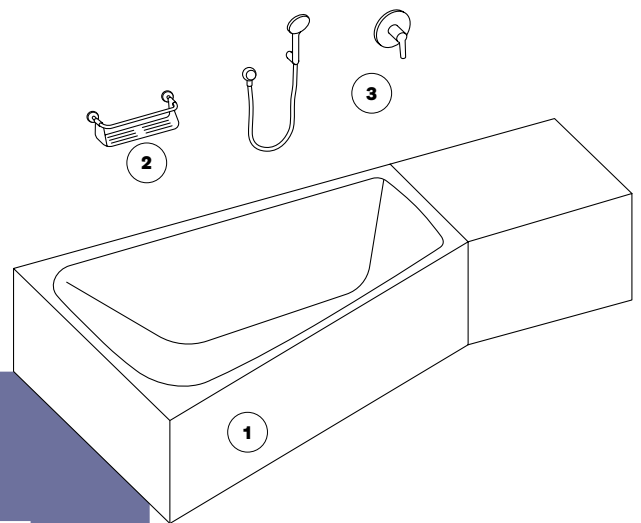

ab CHF 15'900. –

inkl. MwSt., exkl. Lieferung
 und Montage

1 Badewanne Trapez
 180 x 140/70 x 49 cm,
 Acryl, Kopfteil links
192 420 100
 Weitere Modelle Seite 34

2 Haltegriff
 35 x 12 x 10 cm, mit Rosetten,
 belastbar bis 100 kg, mit Seifenschale Tritan matt unzerbrechlich,
 verchromt
592 002 501
 Weitere Modelle Seite 64