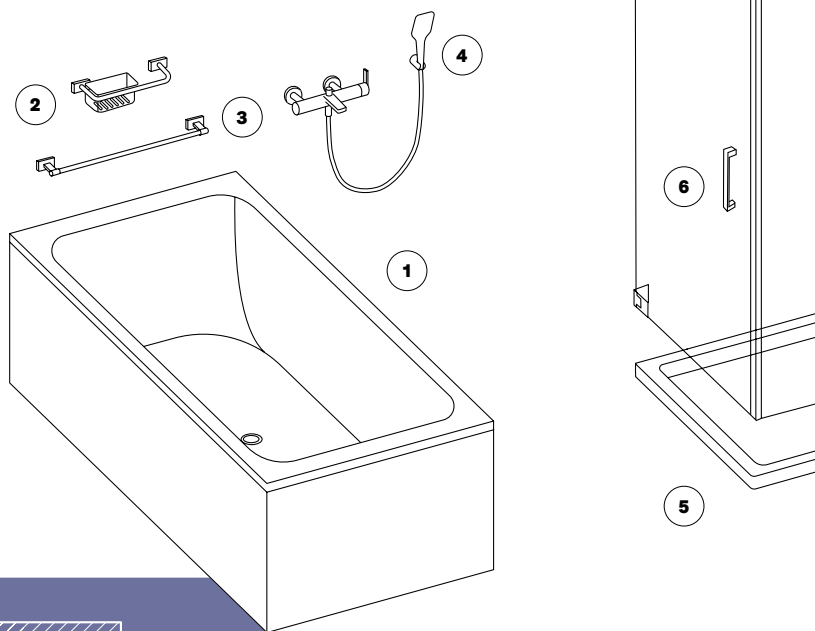

—

Vielfalt in Design und Funktion

Große Auswahl von höchster Fertigungsqualität:
Lassen Sie sich von der Produktwelt inspirieren
und von unseren Experten beraten.

—

Armaturen
Badheizkörper
Bade- und Duschenwannen
Garnituren
WC
Lichtspiegel
Möbelwaschtisch
Trennwand
Unterbau
inkl. Boden- und Wandplatten für 35 m²

ab CHF 19'900. –

inkl. MwSt., exkl. Lieferung
und Montage

1 Badewanne Duo
190 × 90 × 45 cm, Stahl,
Schallisolierung, Ablauf Mitte
191 655 100 183
Weitere Modelle Seite 44

2 Haltegriff
Mit Seifenschale klar, verchromt
591 502 501
Weitere Modelle Seite 70