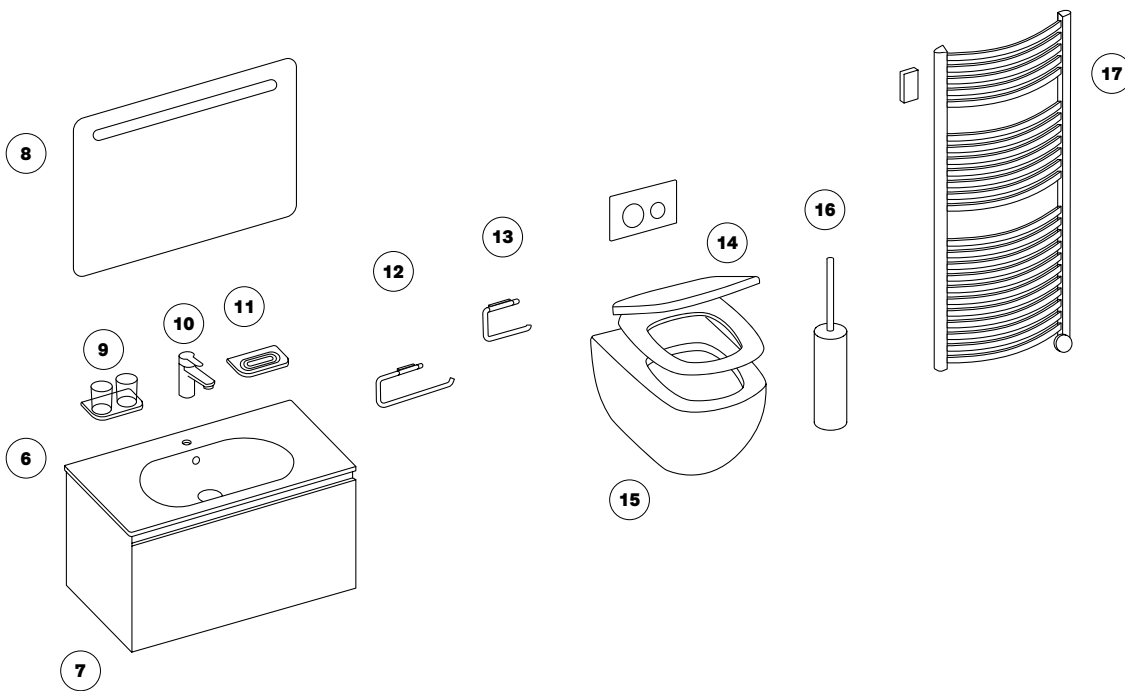

4 Duschsystem Therm
AD 153 mm, Kopfbrause,
Handbrause, Schlauch,
Gleitstange, Chromeline
790 513 502

8 Lichtspiegel LED
80 x 60 cm, hinterleuchtet,
Ecken abgerundet, Lichtauslass
oben satiniert, Alusichtschutz
seitlich, 10 W, 4000 K,
LED Beleuchtung unten
696 403 599 640
Weitere Modelle Seite 75

12 Handtuchring
27 x 9,5 cm, links und rechts
montierbar, Bügel fixierbar,
verchromt
592 025 501

15 Wandklosett UP
53 x 36 cm, Keramik,
394 033 100 183
Weitere Modelle Seite 57

5 Duschkorb
26,2 x 6,5 x 10,5 cm,
rechteckig, 1 Doppelhaken,
verdeckte Befestigung,
abnehmbar, verchromt
591 516 501
Weitere Modelle Seite 64

9 Doppelglashalter
Mit 2 Klargläser, verchromt
592 051 501
Weitere Modelle Seite 66

13 Papierhalter
Ohne Deckel, links und rechts
montierbar, Bügel fixierbar,
verchromt
592 062 501
Weitere Modelle Seite 67

16 WC-Bürstengarnitur
Schliessdeckel, Kunststoffeinsetz
und Bürstenkopf schwarz,
verchromt
592 065 501
Weitere Modelle Seiten 66 – 67

6 Möbelwaschtisch
82,5 x 45 cm,
Keramik mit Überlauf,
unterbaufähig
291 495 100 241
Weitere Modelle Seiten 56 – 57

10 Waschtischmischer
A 150 mm, Auslauf fest,
Exzenterventil, Chromeline
790 532 502
Weitere Modelle Seite 63

14 Klosettsitz
Abnehmbar, Scharniere Edelstahl
394 031 100 31

17 Badheizkörper
50 x 123,3 cm, 700 W,
Anschluss elektrisch 230 V,
Heizstab rechts, Infrarot
Thermostatsteuerung SP1,
Fernbedienung programmierbar,
IP44, Befestigungsmaterial,
weiss RAL 9010
596 379 301
Weitere Modelle Seiten 78 – 79

7 Unterbau
80,0 x 46,0 x 44,8 cm,
für Keramikwaschtisch,
1 Becken in der Mitte,
1 Schublade mit Griffleiste
954 207 103
Weitere Modelle Seiten 58 – 59

11 Seifenhalter
Tritanglas matt unzerbrechlich,
verchromt
592 031 501
Weitere Modelle Seite 65