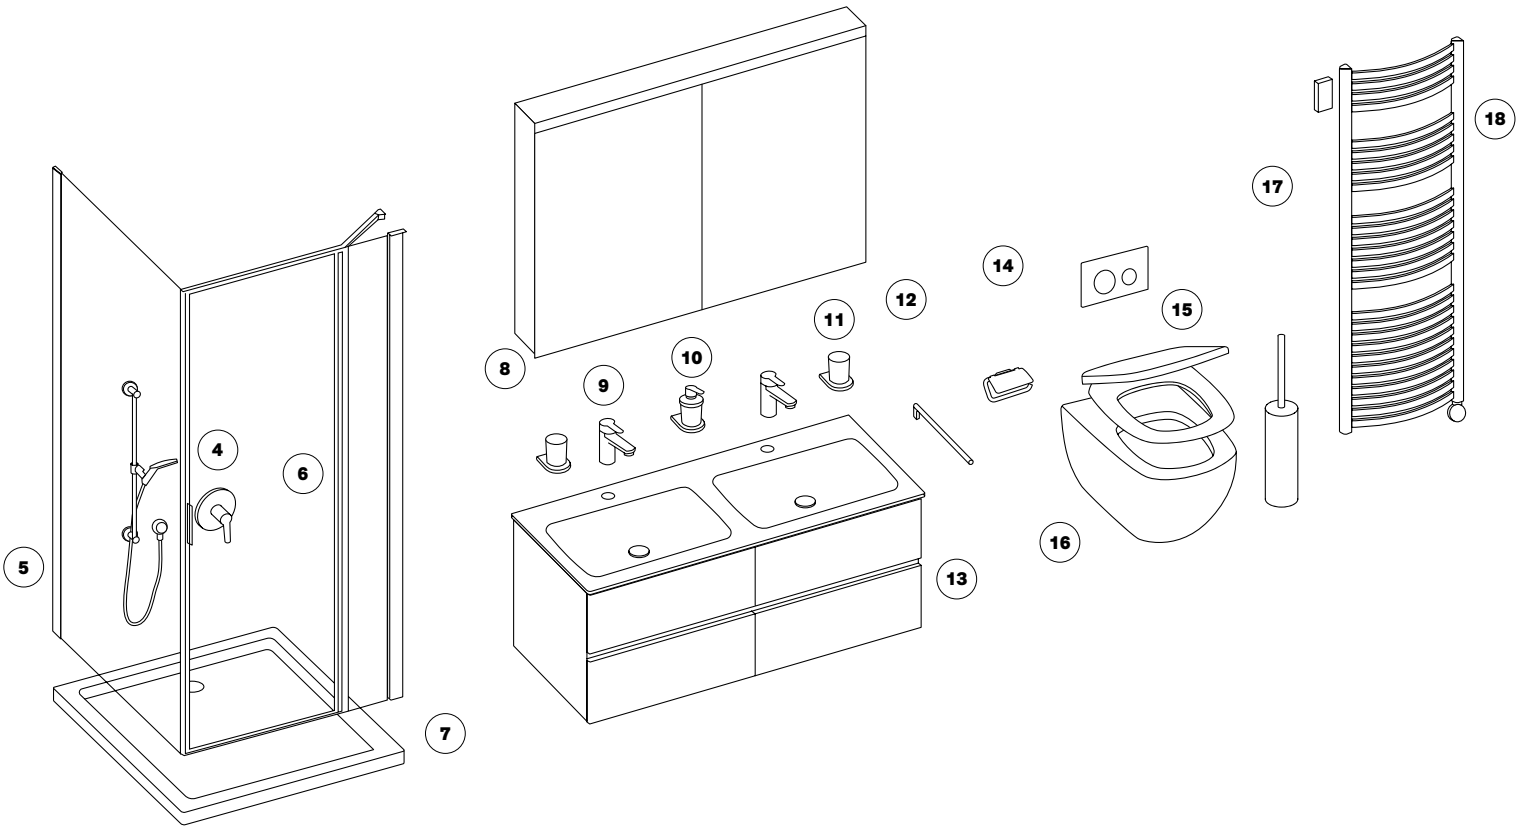

4 Duschenmischer UP
Endmontageset,
Chromline
790 536 502
Weitere Modelle Seite 62

8 Spiegelschrank LED
120 × 72,8 × 14,1 cm,
2-türig (60/60 cm),
Türen mit Blumotion,
4000 K, Doppelsteckdose,
je 2 Glstablare verstellbar
284 643 958
Weitere Modelle Seiten 74 – 75

12 Handtuchhalter
A 41 cm, 1 Arm fest,
verchromt
592 023 501
Weitere Modelle Seiten 64 – 65

16 Wandklosett UP
53 × 36 cm, rimless, Keramik
394 030 100 183
Weitere Modelle Seite 57

5 Seitenwand
97,4 – 100,3 cm, H 195 cm,
zu Pendeltür 1-teilig
und Pendeltür mit Fixteil,
Montage auf Duschenwanne,
silber hochglanz, Echtglas klar
198 158 597 118
Weitere Modelle Seiten 39, 41

9 Waschtischmischer
A 150 mm, Auslauf fest,
Exzenterventil, Chromline
790 532 502
Weitere Modelle Seite 63

13 Waschtisch mit Unterbau
120 × 51,5 × 53 cm,
2 Schubladenelemente 2-teilig,
Vollauszug mit Blumotion,
Waschtisch Mineralguss weiss,
inkl. Becken, Aussenseiten
Polarweiss
287 781 958 800
Weitere Modelle Seiten 56, 58 – 59

17 WC-Bürstengarnitur
Schliessdeckel, Kunststoffeinsetz
und Bürstenkopf schwarz,
verchromt
592 065 501
Weitere Modelle Seiten 66 – 67

6 Pendeltür
88 – 91,7 cm, H 195 cm,
für Seitenwand, mit Fixteil,
Band rechts,
Montage auf Duschenwanne,
silber hochglanz, Echtglas klar
198 141 597 118
Weitere Modelle Seiten 40 – 42

10 Seifenspender
Behälter Klarglas, verchromt
592 035 501
Weitere Modelle Seite 65

14 Papierhalter
Mit Deckel, links und rechts
montierbar, Bügel fixierbar,
verchromt
592 061 501
Weitere Modelle Seite 66

18 Badheizkörper
50 × 150,3 cm, 700 W, Anschluss
elektrisch 230 V, Heizstab rechts,
Infrarot Thermostatsteuerung SP1,
Fernbedienung programmierbar,
IP44, Befestigungsmaterial,
weiss RAL 9010
596 385 301
Weitere Modelle Seiten 78 – 79

7 Duschenwanne
100 × 90 × 3 cm,
Mineralguss, Gewicht 45 kg
194 337 100 183
Weitere Modelle Seite 36

11 Glashalter
Klarglas, verchromt
592 041 501
Weitere Modelle Seite 66

15 Klosettsitz
Abnehmbar, Absenkautomatik,
Scharniere Edelstahl
394 032 100 316