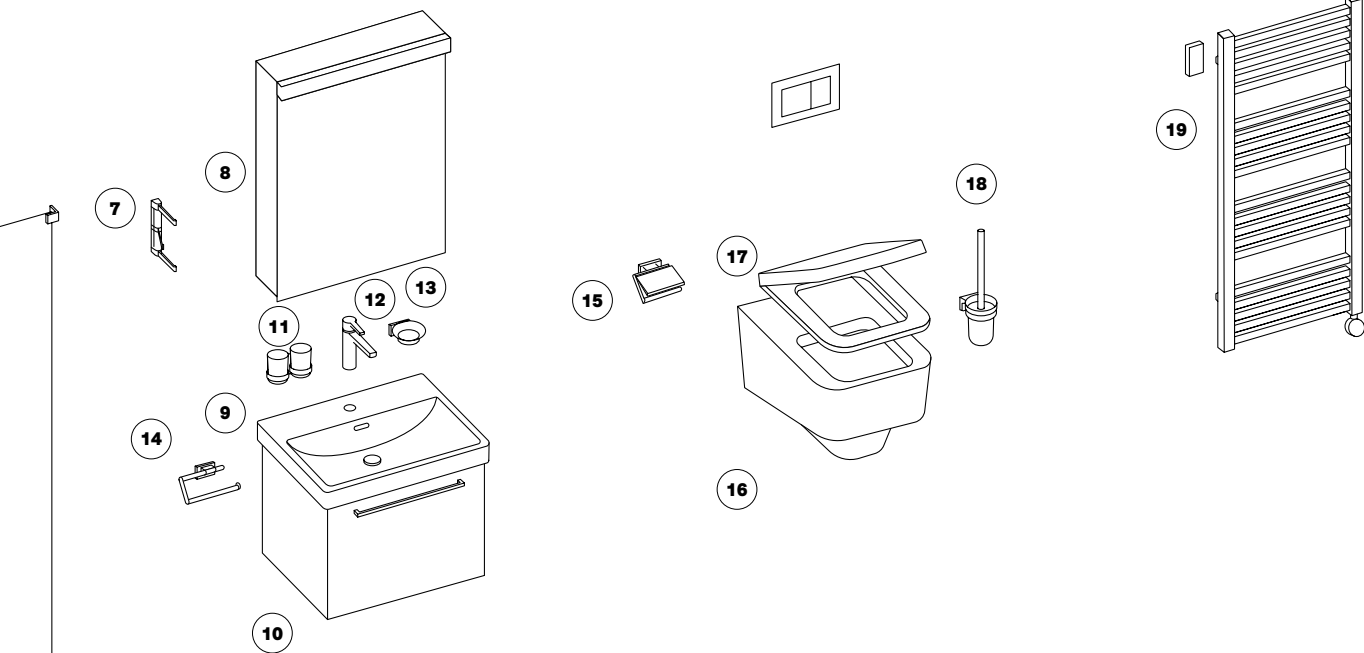

4 Badetuchstange

85,5 cm, 3 bewegliche Stangen,
verchromt

591 515 501

Weitere Modelle Seite 70

8 Spiegelschrank LED

60 × 78,5 × 15 cm, Aluminium-
profil weiss, Doppelspiegeltüre,
Band rechts, Doppelsteckdose
links unten, LED Beleuchtung
13 W, dimmbar mit Cap-touch
Sensor, 4000 K, Kosmetikbox,
Vergrößerungsspiegel

690 192 100 183

Weitere Modelle Seiten 76 – 77

12 Waschtischmischer

A 140 mm, Auslauf fest,
Exzenterventil,
Chromline

792 474 502

Weitere Modelle Seite 69

16 Wandklosett UP

53 × 36 cm, rimless, Keramik

394 024 100 183

5 Duschablage

16,8 × 16,8 cm,
Eckmodell,
verdeckte Befestigung,
abnehmbar, verchromt

591 518 501

9 Waschtisch

60 × 46,5 cm, Keramik,
1 Armaturenloch

291 122 100 241

Weitere Modelle Seite 60

13 Seifenhalter

Klarglas, verchromt

591 531 501

Weitere Modelle Seite 71

17 Klosettsitz

Abnehmbar, antibakteriell

394 027 100 187

6 Duschenmischer

AD 153 mm,
Brauseschlauch, Brause,
Chromline

792 458 502

Weitere Modelle Seite 68

10 Unterbau

56,7 × 45 × 45,3 cm,
Schubladenelement 1-teilig,
Vollauszug mit Blumotion,
1 Tablar verstellbar

282 949 958 700

Weitere Modelle Seiten 60 – 61

14 Handtuchring

17,5 × 11 cm,
links und rechts montierbar,
Bügel fixierbar, verchromt

591 525 501

18 Klosettbürstenhalter

Glaseinsatz matt, verchromt

591 565 501

7 Kleiderboy

H 19,5 cm, A 15 cm,
3-fach beweglich, verchromt

591 581 501

11 Doppelglashalter

Klarglas, verchromt

591 551 501

15 Papierhalter

Mit Deckel,
links und rechts montierbar,
Bügel fixierbar, verchromt

591 561 501

Weitere Modelle Seite 72

19 Badheizkörper

50 × 119 cm, 400 W,
Anschluss elektrisch 230 V,
Heizstab rechts,
Infrarot Thermostatsteuerung SP1,
Fernbedienung programmierbar,
IP 44, Befestigungsmaterial,
verchromt

596 427 501

Weitere Modelle Seiten 80 – 81