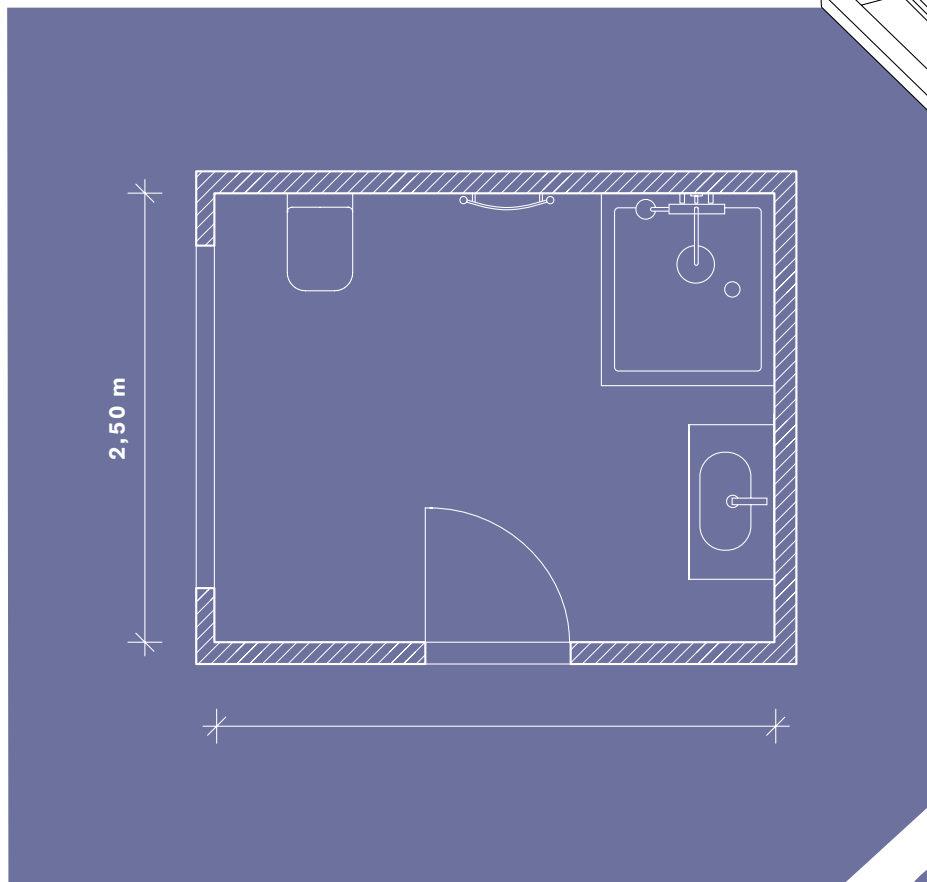

1 Duschenwanne
 100 x 90 x 3 cm, Mineralguss,
 Gewicht 45 kg
194 337 100 183
 Weitere Modelle Seite 36

2 Seitenwand
 87,3 – 90,2 cm, H 195 cm,
 zu Gleittür, Falttür und Pendeltür
 2-teilig, Montage auf
 Duschenwanne,
 silber hochglanz, Echtglas klar
198 052 597 118
 Weitere Modelle Seiten 39, 42