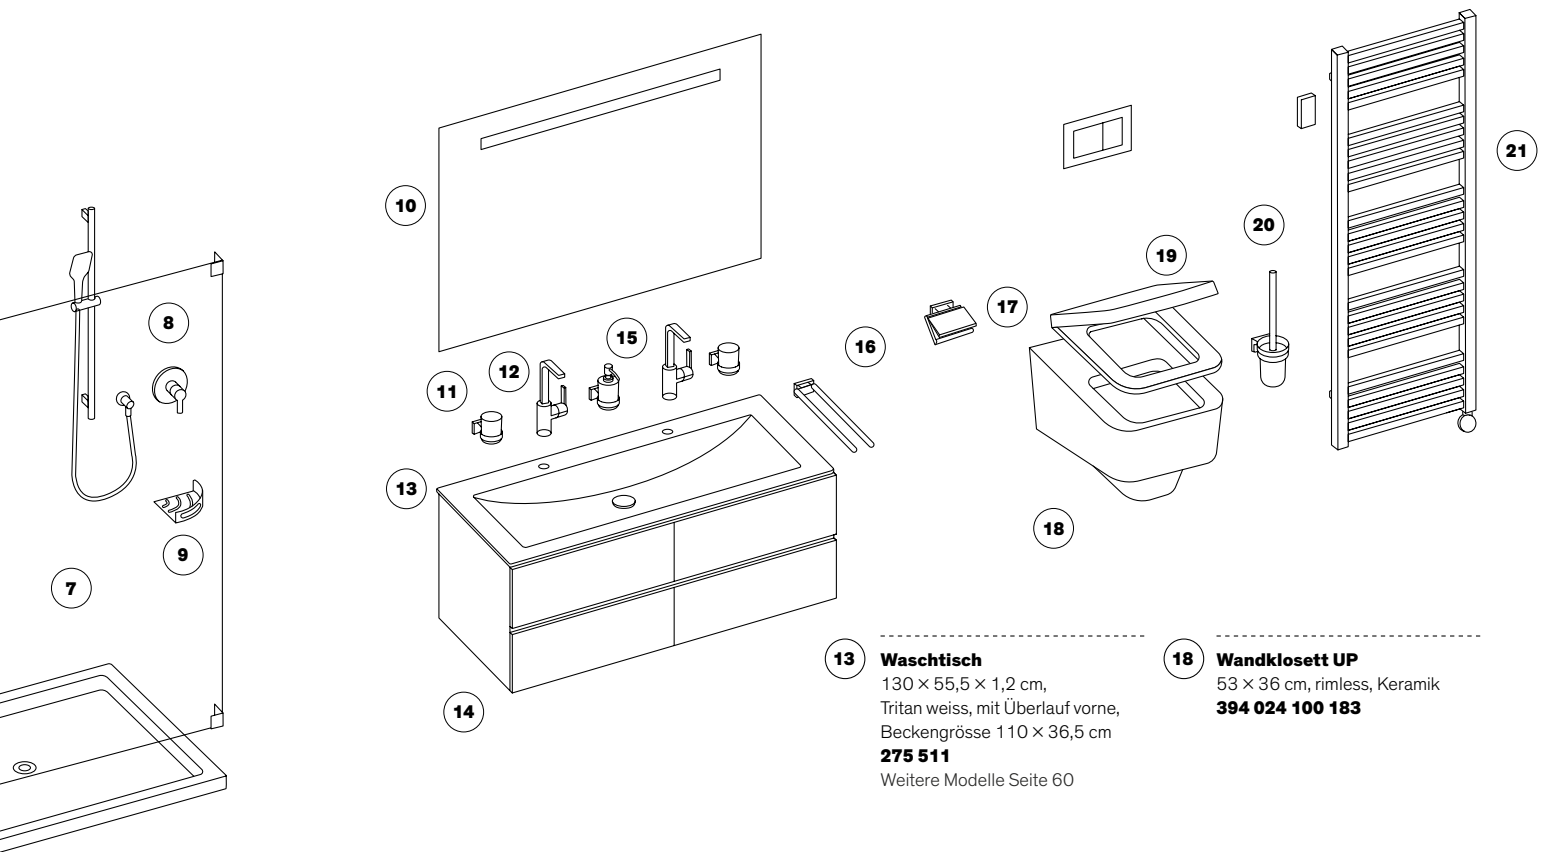

5 Duschenwanne
120 × 90 × 2 cm, Stahl, Schallisolierung, mit Montagerahmen, vormontiert, mit Fussset SIA 181, Zargendichtband
194 115 100 183

9 Duschkorb
16,8 × 6,5 × 16,8 cm, Eckmodell, 1 Doppelhaken, verdeckte Befestigung, abnehmbar, verchromt
591 517 501
Weitere Modelle Seiten 70 – 71

14 Unterbau
129,5 × 52 × 55 cm, 2 Schubladenelemente 2-teilig, Vollauszug mit Blumotion
288 098 958 800
Weitere Modelle Seiten 60 – 61

19 Klosettsitz
Abnehmbar, Absenkautomatik, antibakteriell
394 028 100 187

6 Pendeltüre rahmenlos
B 70,1 – 100 cm, H bis 200 cm, für Seitenwand, Band links, Montage auf Duschenwanne, silber hochglanz, Echtglas klar
198 634 597 118
Weitere Modelle Seiten 48 – 53

10 Lichtspiegel LED
130 × 60 cm, hinterleuchtet, Lichtauslass oben satiniert, Alusichtschutz seitlich, 20 W, 4000 K, LED Beleuchtung unten
696 420 599 640
Weitere Modelle Seite 77

15 Seifenspender
Inhalt 0,22 Liter, Klarglas, verchromt
591 535 501
Weitere Modelle Seite 72

20 Klosettbürstenhalter
Glaseinsatz matt, verchromt
591 565 501

7 Seitenwand rahmenlos
B 101,1 – 121 cm, H bis 200 cm, Anschlag rechts, zu Pendeltüren 1-teilig mit und ohne Festelement, Montage auf Duschenwanne, silber hochglanz, Echtglas klar
198 664 597 118
Weitere Modelle Seiten 48 – 53

11 Glashalter
Klarglas, verchromt
591 541 501
Weitere Modelle Seite 72

16 Handtuchhalter
A 41 cm, 2 Arme fest, verchromt
591 521 501
Weitere Modelle Seite 71

21 Badheizkörper
50 × 150 cm, 700 W, Anschluss elektrisch 230 V, Heizstab rechts, Infrarot Thermostatsteuerung SP1, Fernbedienung programmierbar, IP 44, Befestigungsmaterial, weiss RAL 9010
596 430 301
Weitere Modelle Seiten 80 – 81

8 Duschenmischer UP
Endmontageset, Chromeline
792 462 502
Weitere Modelle Seite 68

12 Waschtischmischer
A 140 mm, Schwenkauslauf, ohne Ablaufventil, Chromeline
792 477 502
Weitere Modelle Seite 69

17 Papierhalter
Mit Deckel, links und rechts montierbar, Bügel fixierbar, verchromt
591 561 501
Weitere Modelle Seite 72