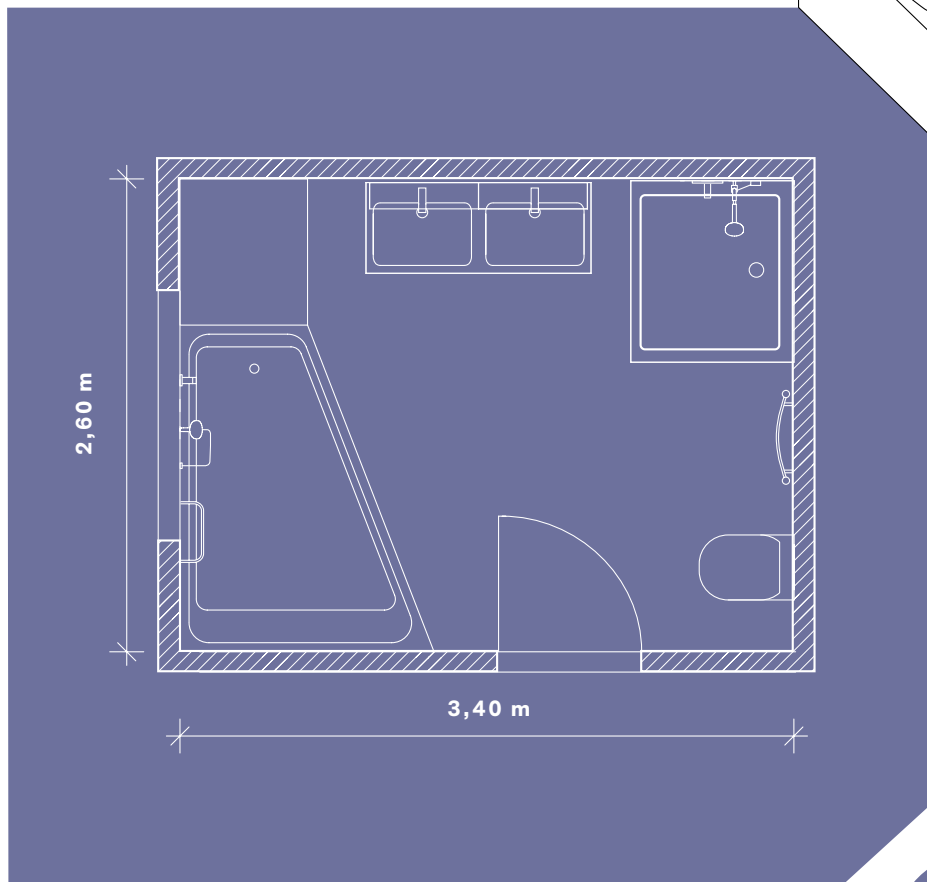

ab CHF 15'900. –

inkl. MwSt., exkl. Lieferung
 und Montage

1 Badewanne Trapez
 180 x 140/70 x 49 cm,
 Acryl, Kopfteil links
192 420 100
 Weitere Modelle Seite 34

2 Haltegriff
 35 x 12 x 10 cm, mit Rosetten,
 belastbar bis 100 kg, mit Seifenschale Tritan matt unzerbrechlich,
 verchromt
592 002 501
 Weitere Modelle Seite 64