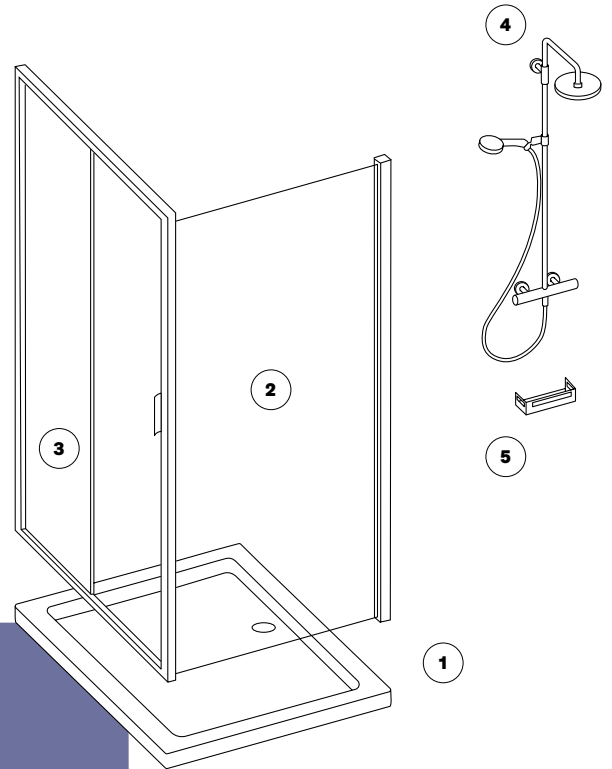

1 Duschenwanne
 100 x 90 x 3 cm, Mineralguss,
 Gewicht 45 kg
194 337 100 183
 Weitere Modelle Seite 36

2 Seitenwand
 87,3 – 90,2 cm, H 195 cm,
 zu Gleittür, Falttür und Pendeltür
 2-teilig, Montage auf
 Duschenwanne,
 silber hochglanz, Echtglas klar
198 052 597 118
 Weitere Modelle Seiten 39, 42