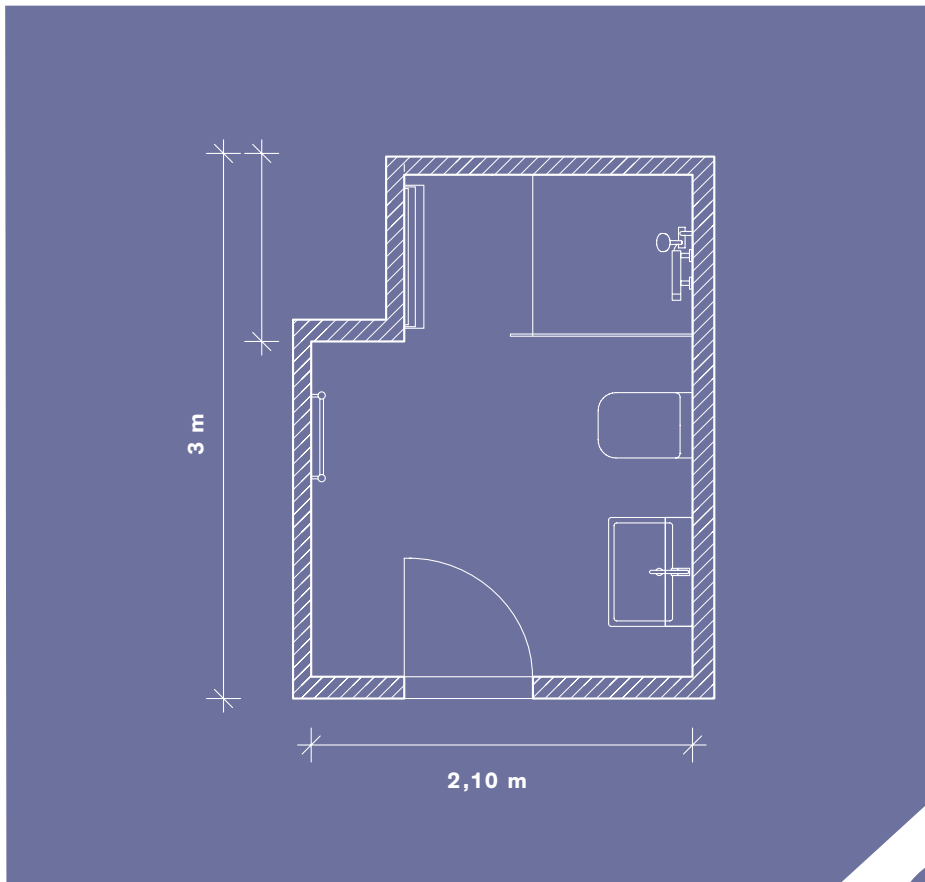

1 Duschenwanne
 100 x 90 x 3 cm, Mineralguss,
 Gewicht 45 kg
194 337 100 183
 Weitere Modelle Seite 36

2 Seitenwand
 87,3 – 90,2 cm, H 195 cm,
 zu Gleittür, Falttür und Pendeltür
 2-teilig, Montage auf
 Duschenwanne,
 silber hochglanz, Echtglas klar
198 052 597 118
 Weitere Modelle Seiten 39, 42

1 Seitenwand rahmenlos
B 95,5 – 121 cm,
H bis 200 cm, freistehend,
Anschlag rechts, Stütze 120 cm
kürzbar, silber hochglanz,
Echtglas klar
198 727 597 118
Weitere Modelle Seiten 45 – 50

2 Duschenrinne EVO
Wandmodell, Rohbaumass 88,3 cm,
Sichtmass 85,1 cm, Dichtman-
schette Seal System vormontiert,
Schallschutzstreifen, Bauschutz,
Anschlussstutzen mittig, optional
sekundär entwässerbar, Edelstahl
195 137 000