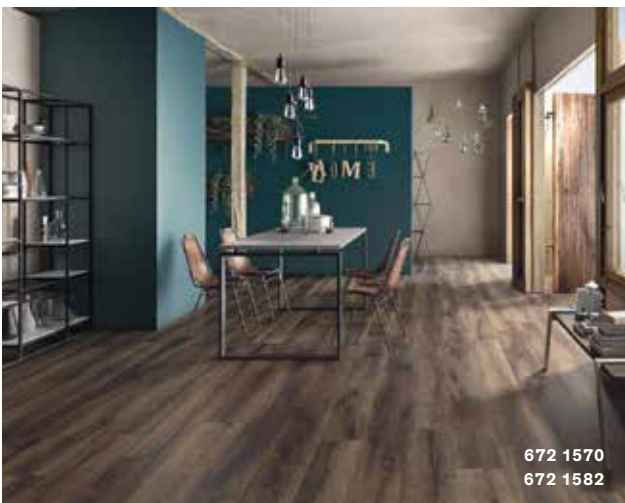

672 1570
672 1582

Bodenplatte - Feinsteinzeug glasiert monokalibriert - R10/B

Almond

785 2923

1192 x 197 x 10,5 mm - CHF **69.90** | 75.30 / m²

672 1573

1789 x 197 x 11 mm - CHF **97.90** | 105.45 / m²

672 1567

1789 x 595 x 11 mm - CHF **97.90** | 105.45 / m²

Braungrau

672 1580

1192 x 197 x 10,5 mm - CHF **69.90** | 75.30 / m²

672 1574

1789 x 197 x 11 mm - CHF **97.90** | 105.45 / m²

672 1568

1789 x 595 x 11 mm - CHF **97.90** | 105.45 / m²

Grau

672 1581

1192 x 197 x 10,5 mm - CHF **69.90** | 75.30 / m²

672 1575

1789 x 197 x 11 mm - CHF **97.90** | 105.45 / m²

672 1569

1789 x 595 x 11 mm - CHF **97.90** | 105.45 / m²

Braun

672 1582

1192 x 197 x 10,5 mm - CHF **69.90** | 75.30 / m²

672 1576

1789 x 197 x 11 mm - CHF **97.90** | 105.45 / m²

672 1570

1789 x 595 x 11 mm - CHF **97.90** | 105.45 / m²

Dunkelbraun

672 1583

1192 x 197 x 10,5 mm - CHF **69.90** | 75.30 / m²

672 1577

1789 x 197 x 11 mm - CHF **97.90** | 105.45 / m²

672 1571

1789 x 595 x 11 mm - CHF **97.90** | 105.45 / m²

Weiss

672 1584

1192 x 197 x 10,5 mm - CHF **69.90** | 75.30 / m²

672 1578

1789 x 197 x 11 mm - CHF **97.90** | 105.45 / m²

672 1572

1789 x 595 x 11 mm - CHF **97.90** | 105.45 / m²

Preise fett: exkl. MwSt. | Preise normal: inkl. MwSt.