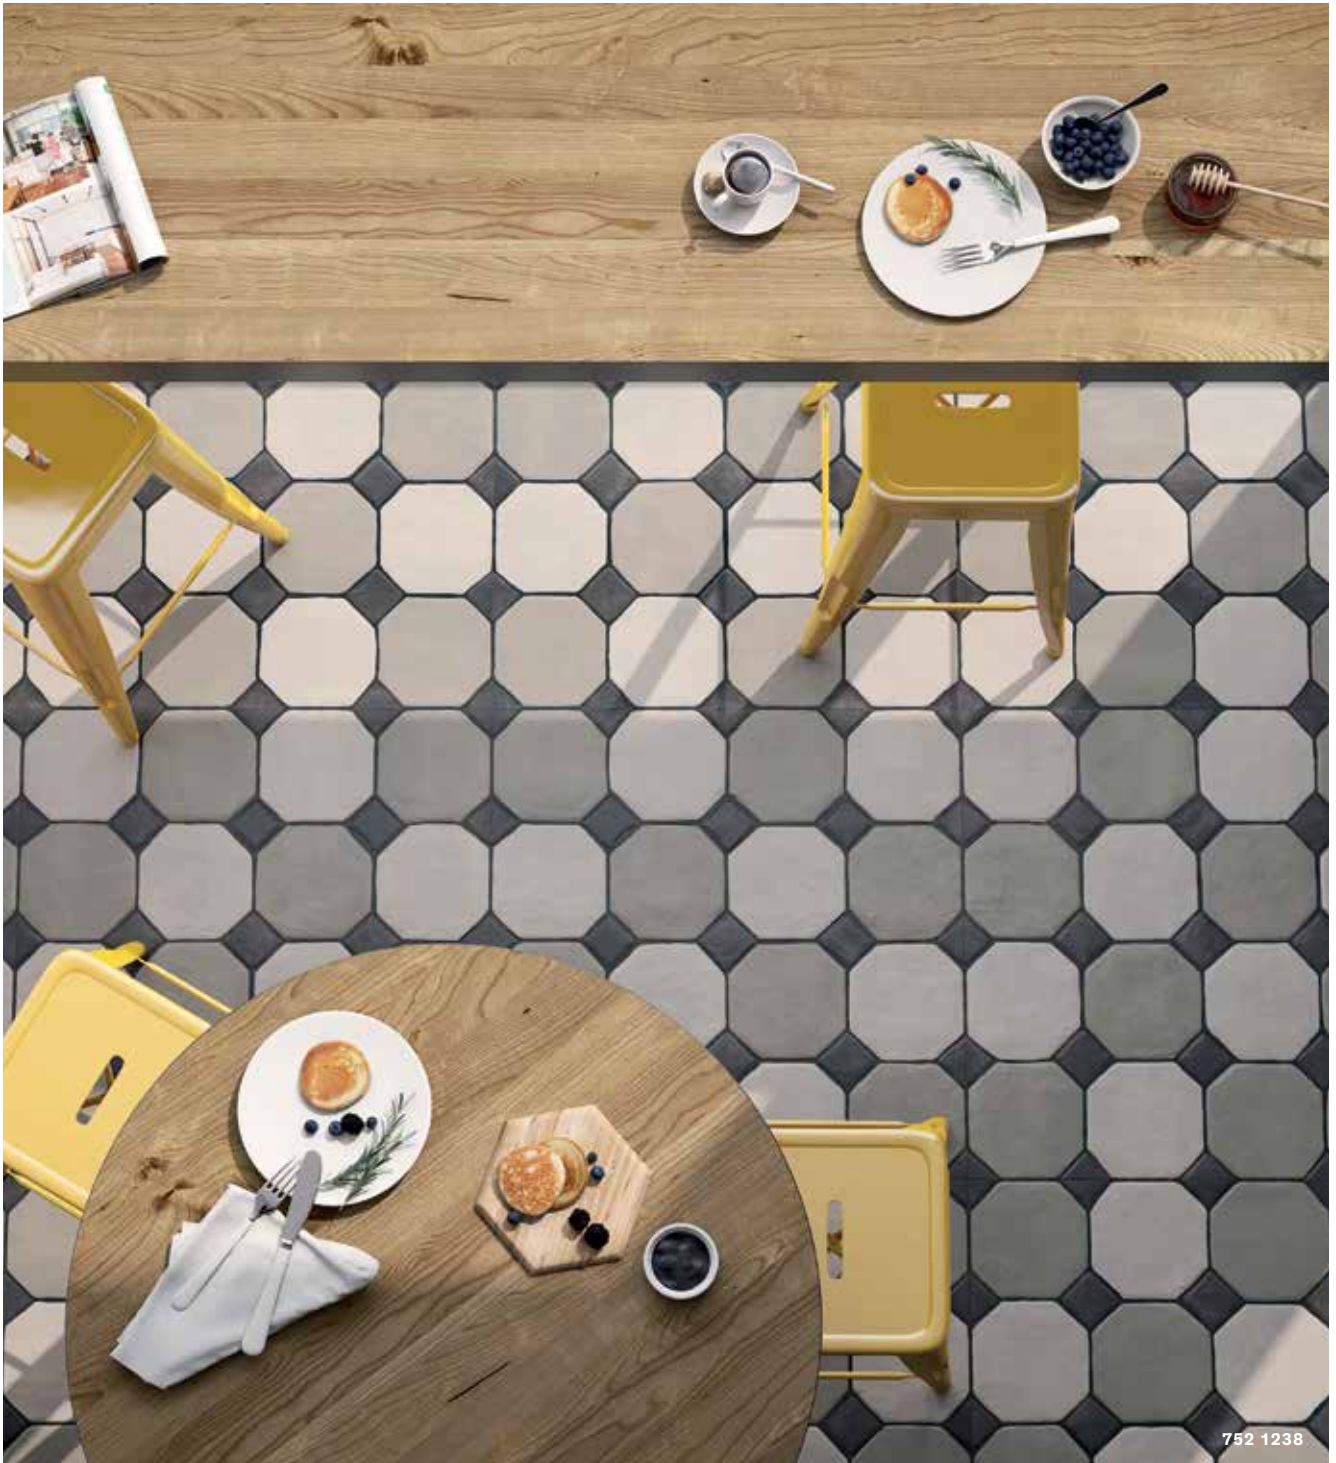

Bodenplatte - Feinsteinzeug glasiert rektifiziert matt - 8-eck gemustert - R10/B

Hellgrau-anthrazit

752 1237

800 x 800 x 10 mm - CHF **64.90** | 69.90 / m²

Crème-braungrau

752 1238

800 x 800 x 10 mm - CHF **64.90** | 69.90 / m²

752 1238

Preise fett: exkl. MwSt. | Preise normal: inkl. MwSt.