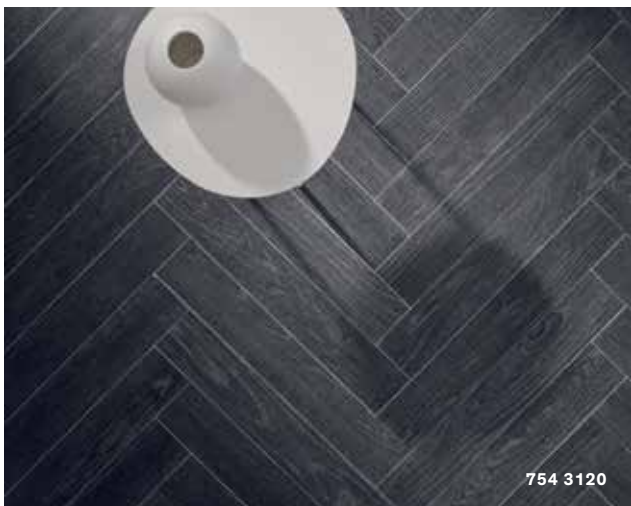

Bodenplatte - Feinsteinzeug glasiert rektifiziert matt - Holz - R10/A

Weiss
754 3117
600 x 100 x 9,5 mm - CHF **70.90** | 76.40 / m²
754 3121
1200 x 200 x 10,5 mm - CHF **60.90** | 65.60 / m²

Hellgrau
754 3118
600 x 100 x 9,5 mm - CHF **70.90** | 76.40 / m²
754 3123
1200 x 200 x 10,5 mm - CHF **60.90** | 65.60 / m²

Schlamm
754 3119
600 x 100 x 9,5 mm - CHF **70.90** | 76.40 / m²
754 3124
1200 x 200 x 10,5 mm - CHF **60.90** | 65.60 / m²

Schwarz
754 3120
600 x 100 x 9,5 mm - CHF **70.90** | 76.40 / m²
754 3125
1200 x 200 x 10,5 mm - CHF **60.90** | 65.60 / m²